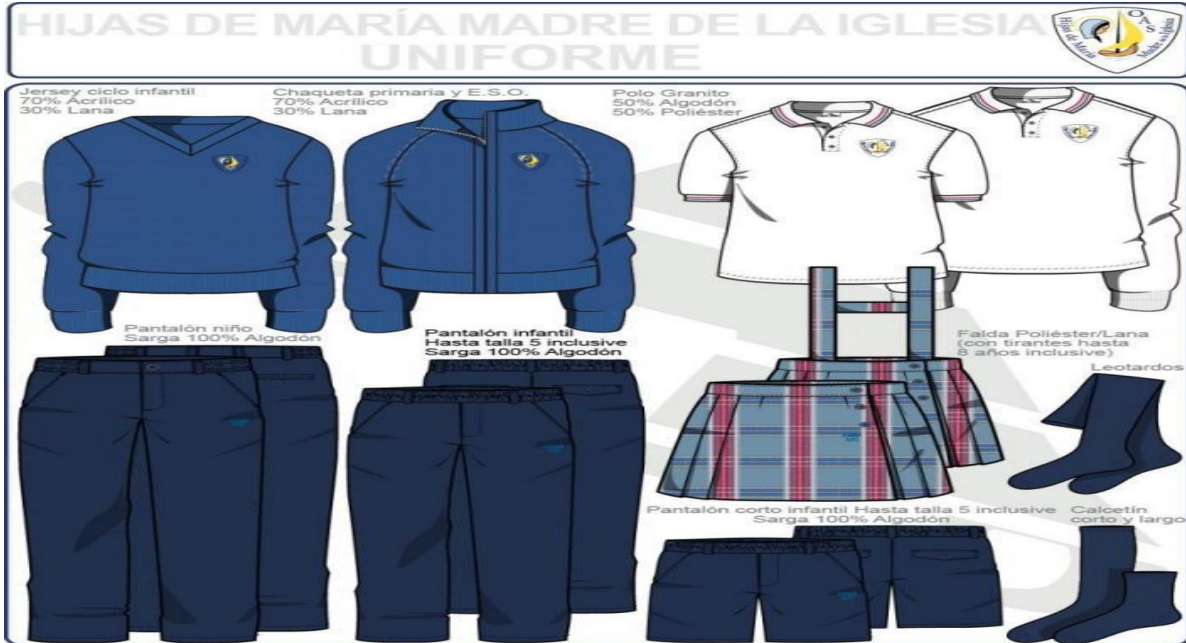

Mc Yadra

HIJAS DE MARÍA MADRE DE LA IGLESIA DEPORTE

HIJAS DE MARÍA MADRE DE LA IGLESIA ANORAK OPCIONAL

DESCRIPCIÓN	Mod. Urbión Marino	Microfibra con PVC	100% Poliéster									
TALLAS	3	4	6	8	10	12	14	S	M	L	XL	XXL

Mc Yadra