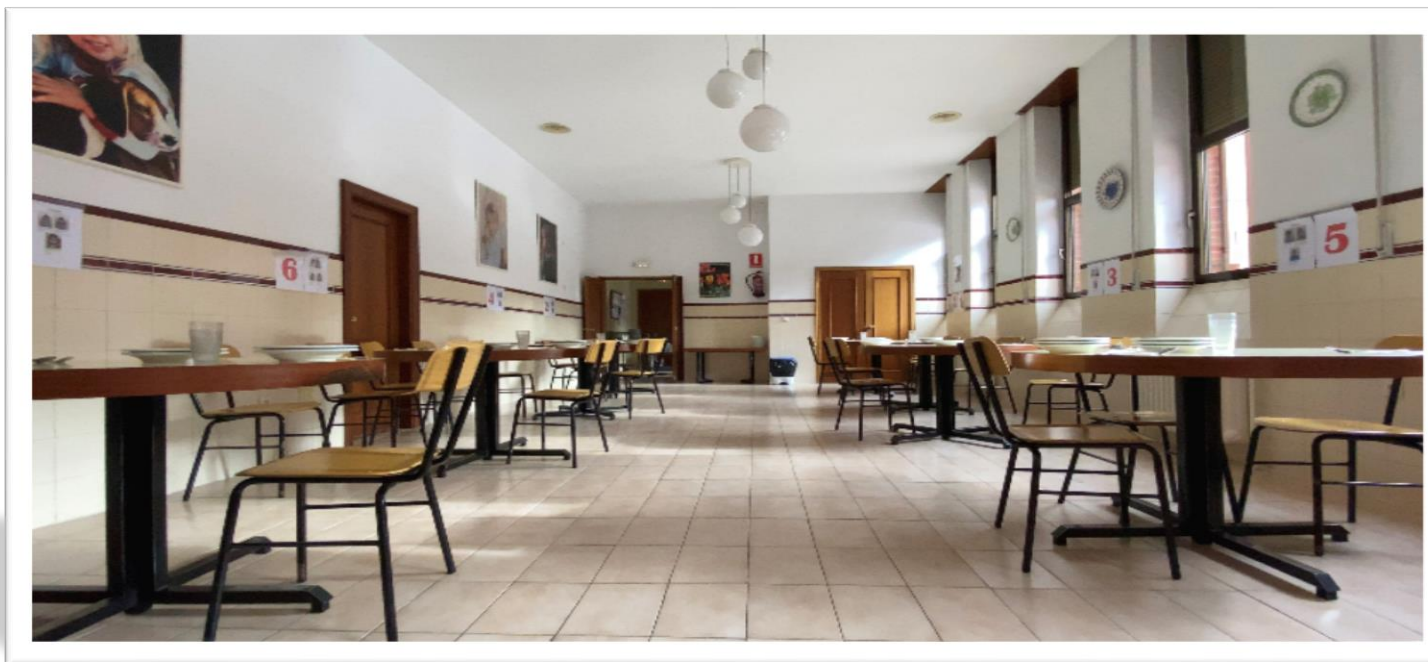

“Adelante, siempre adelante”

- **COMEDOR ESCOLAR** : SALIDA A 15.30, 16 h o 17 h (COSTE curso actual 135 €/MES)

- **GRUPOS TELLISTAS DE ANIMACIÓN A LA FE.**

Colegio San José
Marqués de Viana 43
28039 Madrid