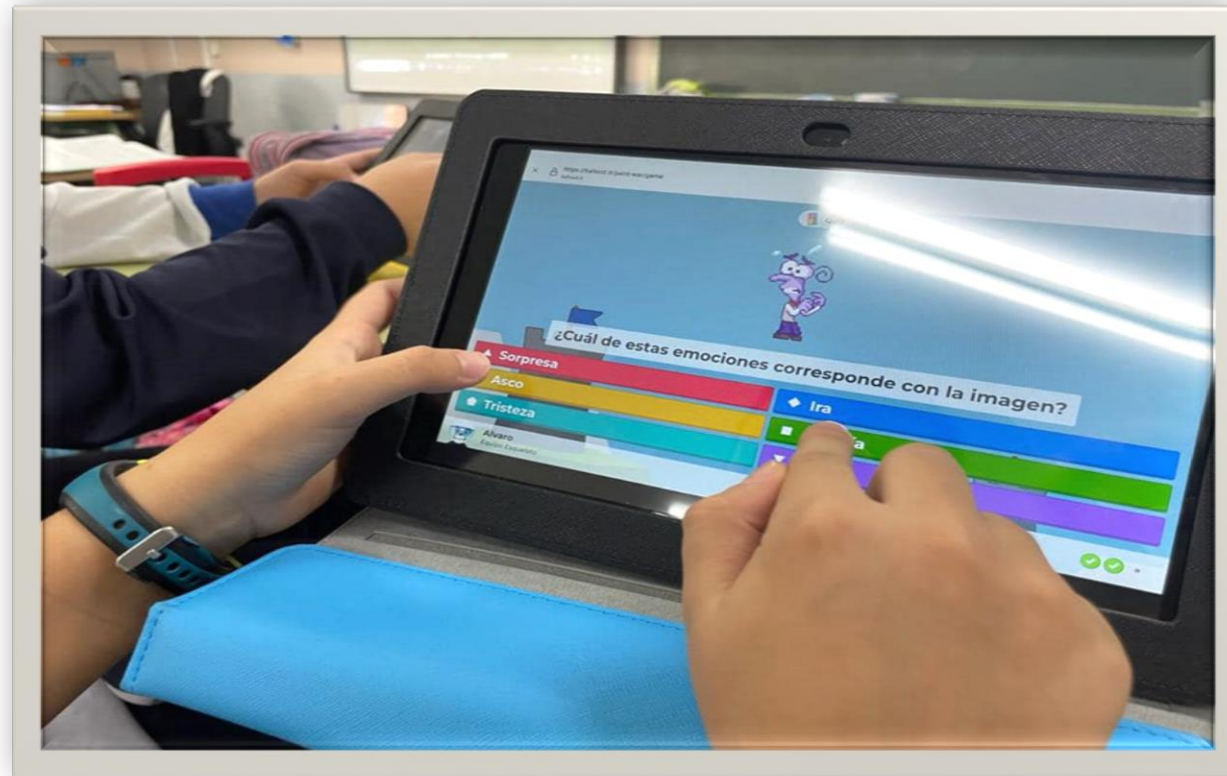

Colegio San José
Marqués de Viana 43
28039 Madrid

“Adelante, siempre adelante”

SERVICIOS EDUCATIVOS CURSO 2024-2025

- **AULA DE MADRUGADORES: 8 A 9 H. (COSTE curso actual 37 €/MES, 5€/DÍA).**

Colegio San José
Marqués de Viana 43
28039 Madrid